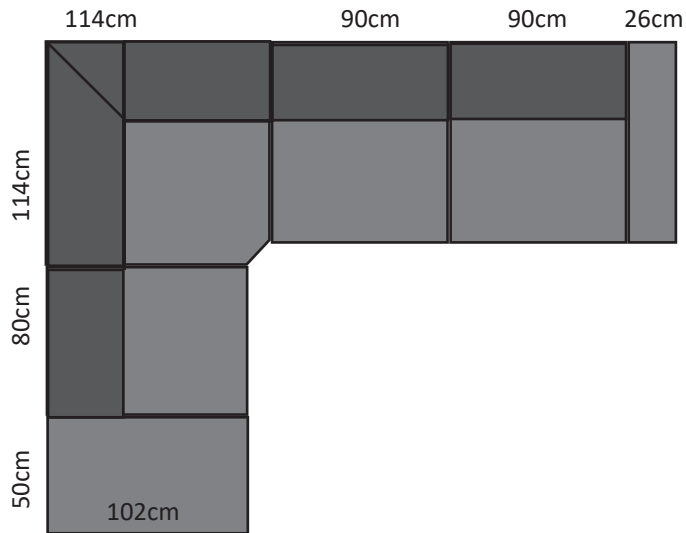

salon Aries stof

Open eindelement met geïntegreerd hoekdeel met relaxfunctie R. opbergruimte in laag eindstuk
1,5-zit met verstelbaarheid rug en benen onafhankelijk
Hoofdsteen is manueel opklapbaar maar optie hoofdsteen is elektrisch in hoogte regelbaar
1.5 zit met verstelbaarheid rug en benen onafhankelijk
optie: hartbalanspositie
Hoofdsteen is manueel opklapbaar maar optie hoofdsteen is elektrisch in hoogte regelbaar
nekkussens tegengewichtje
armsteun met bekerhouders

prijs	stof	leder
€	3609	4765
€	2023	2659
€	453	453
€	2476	3141
€	98	101
€	453	453
€	106	155
€	375	446
totaal	9483	12172