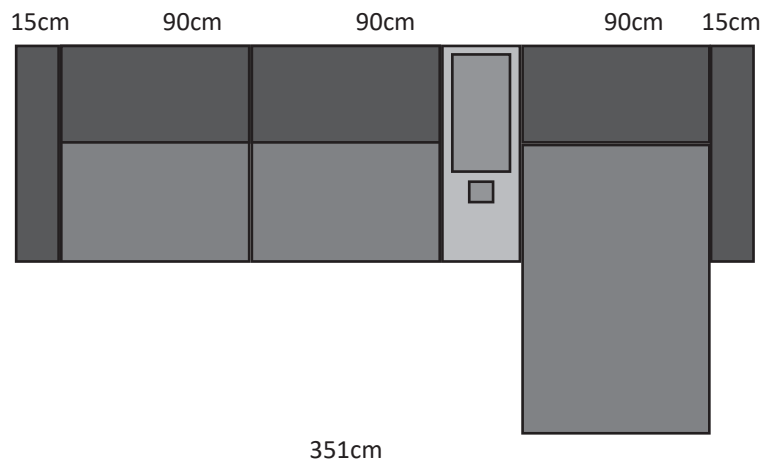

Salon Sculptor

2 x 1,5-zit met elektrisch verstelbare rug, benen en nek
longchair draaibaar met elektrisch verstelbare rug, benen en nek, tafeltje wilde eik, draadloos oplaadstation
nekkussen
armkussen

prijs	stof	leder
€	5112	6156
€	4906	5350
€	106	155
€	155	204
totaal	10279	12064

Ergosofa concept