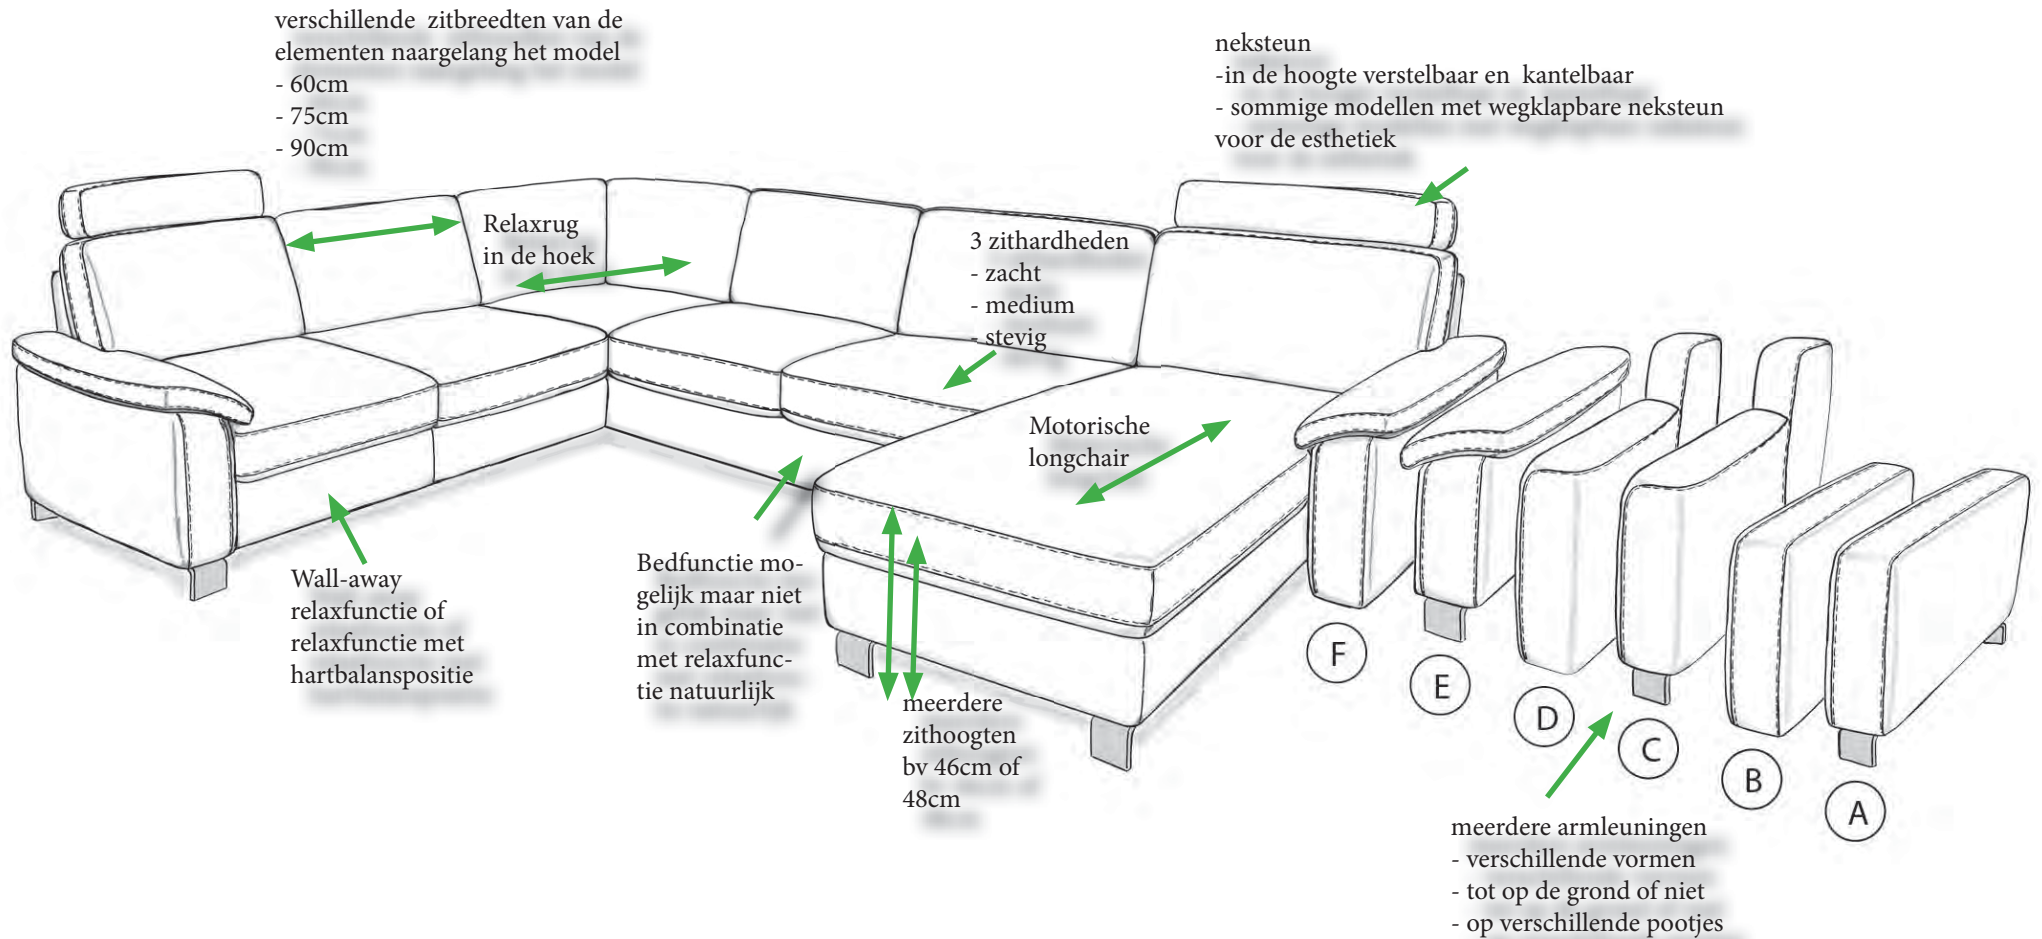

SIT & SLEEP

Onze kinesisten geven je graag én goed advies!

overzicht van de mogelijkheden

ArMLEuning aan beide kanten?

Kies een arMLEuning uit de verschillende varianten maar je hebt ook de mogelijkheid om met een laag open eindstuk te werken. Dit laag eindstuk kies je met of zonder bergruimte.

Zitbank met een hoek af..of aan?

Als je voor een hoekopstelling kiest, kan je die nog comfortabeler maken met de rugverstelbaarheid. Zo kan je lekker dwars en languit toch comfortabel liggen.

Logeerbedfunctie.

Een extra logeerbed is altijd handig meegenomen. Dan kunnen de elementen waar het bed onderin schuift, natuurlijk niet uitgerust worden met een relaxmechanisme.

1-zit, 2-zit of 12-zit?

Gaat je voorkeur uit naar een klassieke 2-zit met 3-zitcombinatie of laat je je gaan met een slordige 12-zit? Alle elementen kan je koppelen, zelfs later toevoegen of wegnemen. Hieronder wordt een combinatie getoond met een hoekelement, longchair en zelfs een logeerbedfunctie.

Maatvoeringen : breedte/hoogte/diepte

Breedte 60/75/80/90cm

Bij de keuze van het aantal elementen speelt uiteraard de beschikbare ruimte mee. Speel met elementen van 60cm, 75/80cm of 90cm zitbreedte die naar hartelust kunnen gecombineerd worden.