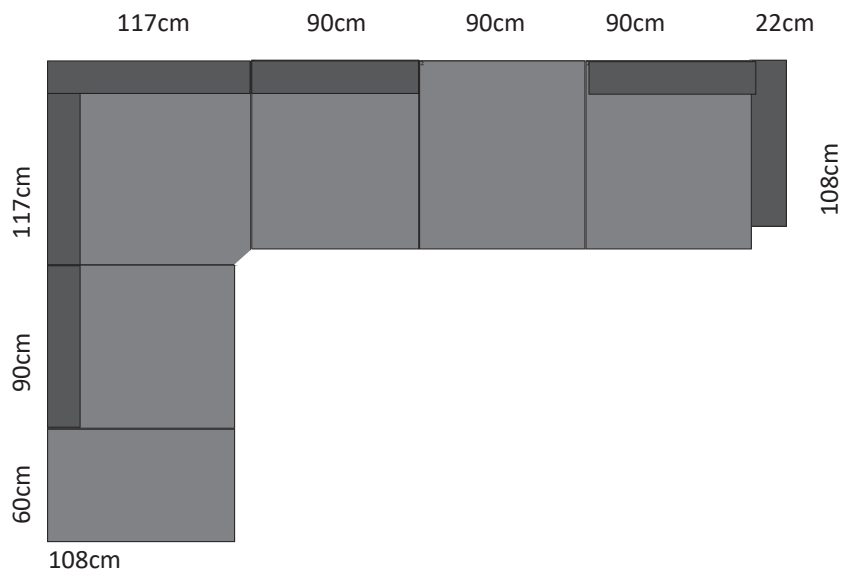

salon Ergodesign

laag eindstuk met opbergruimte en tussen element 90cm (1,5 zit)
hoeelementmet rugsteunverstellingen
1-zit 90cm tussenelement
3-motorische functie met aparte neksteunbediening
tussenpoef 90cm met opbergruimte
1-zit 90cm afsluitelement met arMLEuning
3 motorische functie met aperte neksteunbediening
houten dienblad in eik fineer

prijs	stof	leder
€	1112	1851
€	1376	2072
€	762	1562
€	991	991
€	847	1129
€	861	1792
€	991	991
€	168	168
totaal	7108	10556

Ergosofa concept