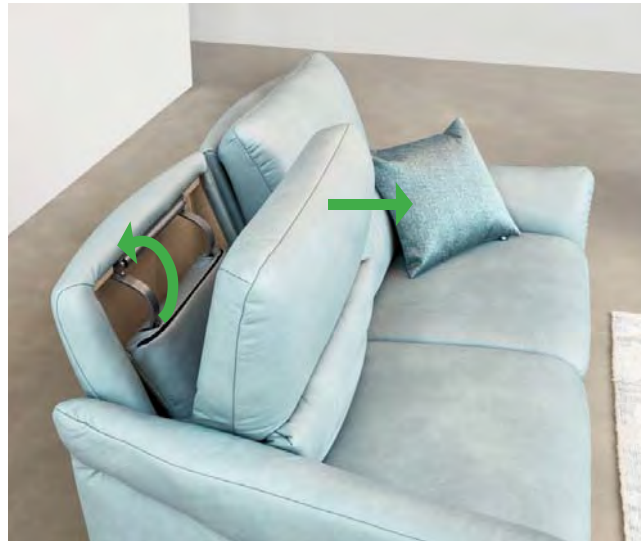

Verstelbare neksteun.