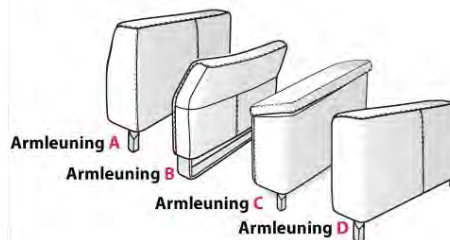

Ergosofa concept

Ergodesign met wegklapbare neksteun en met armleuning variant G & H

Probeer dit salon in de showroom van Leuven

Antwerpen

Hasselt

Ergosofa concept

Zitbank Sculptor

met of zonder tussentafel, met of zonder longchair

Probeer dit salon in de showroom van Leuven

Antwerpen

Hasselt

Probeer dit salon in de showroom van Leuven

Antwerpen

Hasselt

Zitbank Aries

wegklapbare & elektrisch in de hoogte regelbare neksteun