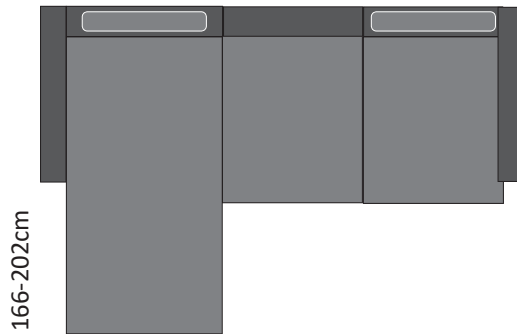

15cm 91cm 80cm 80cm 15cm

Salon ergosofaconcept

longchair motorisch
 optioneel neksteun
 1,5 zit zonder armleningen
 optioneel: hoofdsteen voorziening
 optioneel: wall away relaxfunctie
 1,5 zit armlening rechts
 optioneel neksteun
 optioneel wall away